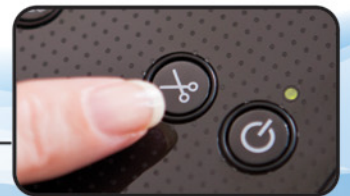

# Rotuladora Electrónica para PC PT-P700

**Plug and Play.** Conecte a su PC y utilice la rotuladora sin necesidad de instalar el software.

**Fácil de conectar,** utilizar y compartir en la oficina.

**Imprima etiquetas de 3,5 a 24 mm** de ancho y en diferentes combinaciones de colores.